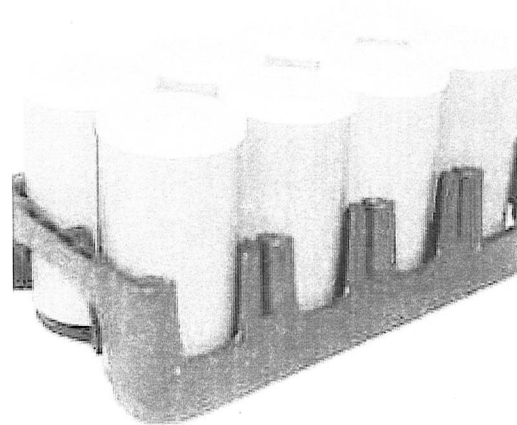

PORTA CILINDROS

Resistente, de plástico moldeado con asas para el transporte cómodo y seguro. Fácilmente se transportan 8 cilindros a la vez en este dispositivo de plástico, que no se deteriora ni corroe con el agua. Le permite mantener los cilindros relacionados juntos en la misma caja para curado.

Incluye:

- Material: Plástico moldeado con asas
- Capacidad: 8 Cilindro
- No se corroe con el agua