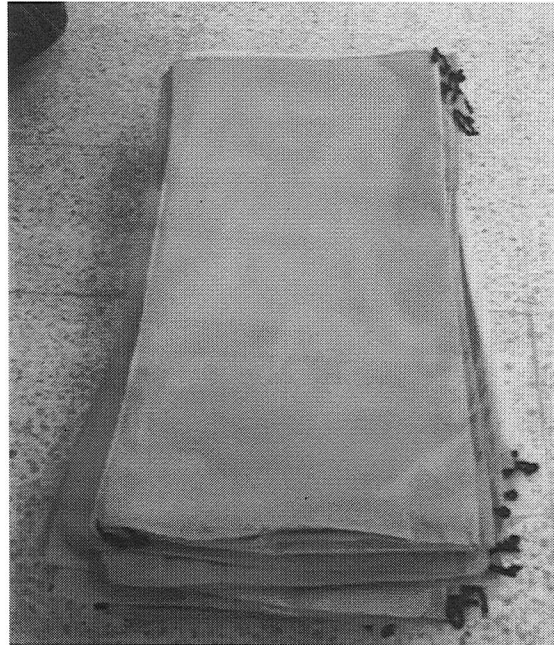

BOLSA PARA MUESTRA DE MATERIAL

Resistente en tela con forro plástico. Con cuerdas para cierre y que puedan utilizar para usos que implican suelos, agregados, arenas y materiales similares

Incluye:

- Dimensiones: 432 x 813 mm